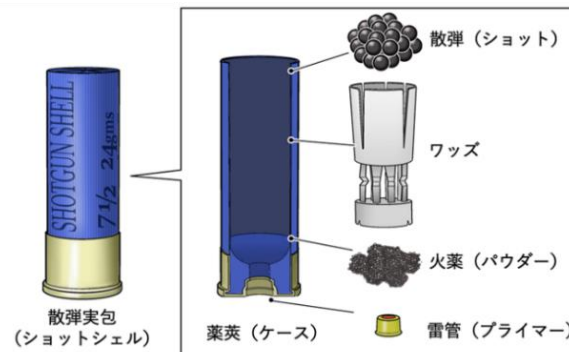

空薬莢

散弾銃の薬莢（ケース）。