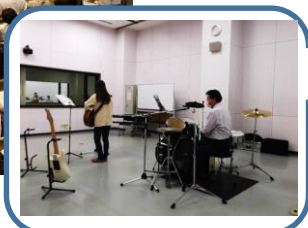

岡崎市の中心部に立地し、研修会・スポーツ合宿・野外活動とマルチな機能を備えた宿泊施設です！

1 研修・合宿ができる施設が充実しています

研修室 7 室 (定員99人~18人)

多目的ホール

- ・舞台付 (ピアノも無料で使えます。)
- ・雑壇式の稼働椅子 (192席)

多目的ホールの隣には、スタジオとして活用できる防音室有。

体育館

バスケットボール 1面